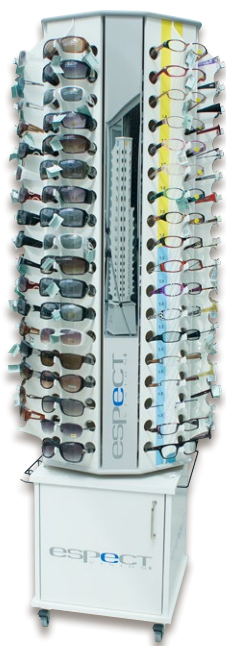

5510

Fit-Overs med solskydd att sätta
utanpå glasögonen. Polariserande lins.
Storlek **Small**.

5512

Fit-Overs med solskydd att sätta
utanpå glasögonen. Polariserande lins.
Storlek **Medium**.

5196

Glasögonservett. Förfuktad.

6-sidigt vitt golvställ för 102 par glasögon i 6 olika styrkor med förvaringskub.

6-sidigt bordsställ i plexi för 48 par glasögon i 6 olika styrkor.

3-sidigt vitt golvställ med plats för 54 par läs/sol eller extraglasögon.